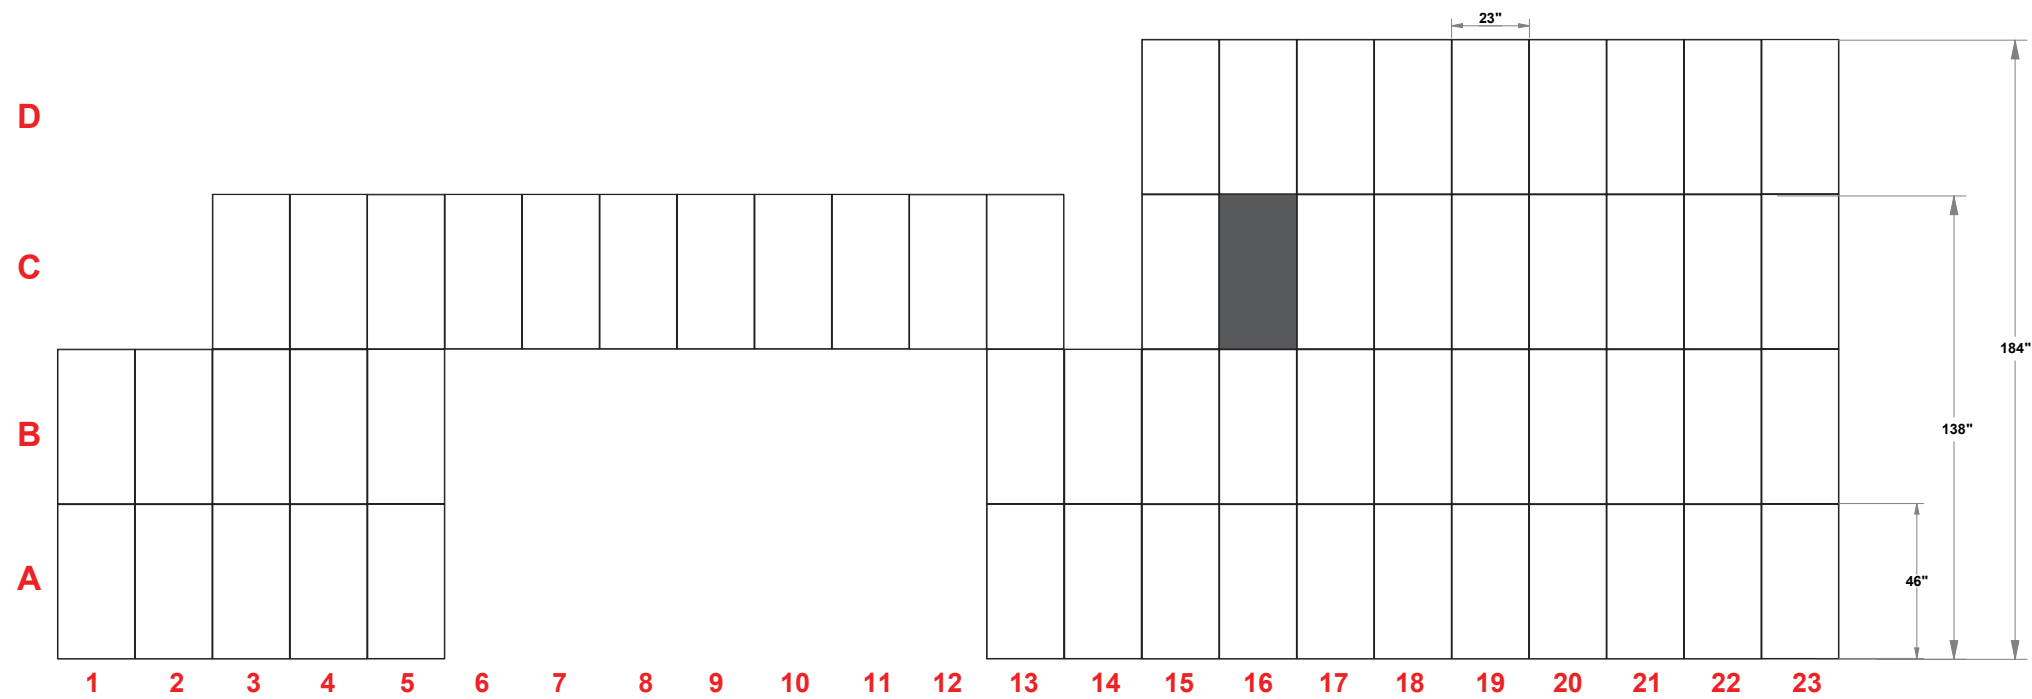

KIT-MQ-WK26

PARTS LIST:		
QTY	SIZE	NAME
118	23 X 46	DOUBLE QUAD
52	23 X 23	STANDARD QUAD

20x30 MultiQuad®